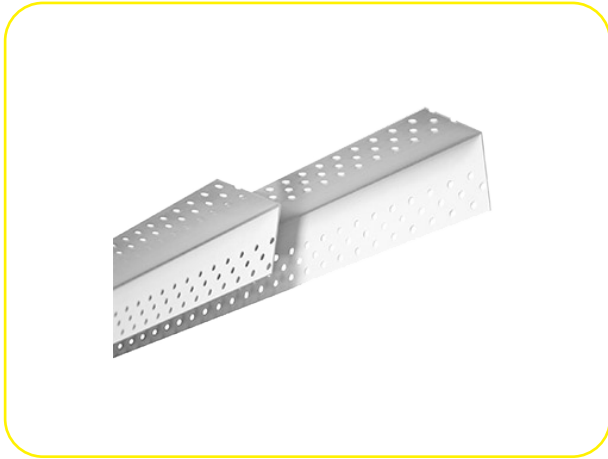

# GYPROC AQUABEAD KULMASUOJALISTA

- Erittymisen kestävä kulmiin kohdistuvia iskuja vastaan

## KUVAUS

Polymeerivahvistainen kulmasuojalista 90° kipsilevyseiniin ulkokulmiin. Mitat 43x43x2700 mm.

## KÄYTTÖKOHEET

Kipsilevyjen 90° ulkokulmien vahvistaminen.