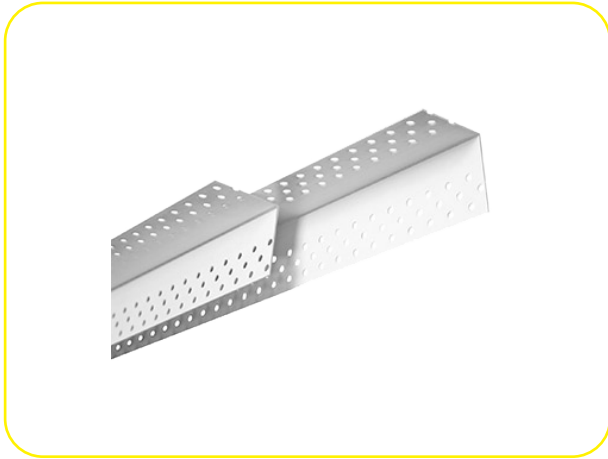

GYPROC AQUABEAD KULMASUOJALISTA

- Erittymisen kestävä kulmiin kohdistuvia iskuja vastaan

KUVAUS

Polymeerivahvistainen kulmasuojalista 90° kipsilevyseiniin ulkokulmiin. Mitat 43x43x2700 mm.

TUOTEKUVAUS

Pakkaus	• myyntiyksikkö 50 kpl:n pkt • pienin tilausmäärä 1 pkt
GTIN-koodit	9002869578486 (1 kpl) 9002869577571 (50 kpl)

KÄYTTÖKOHEET

Kipsilevyjen 90° ulkokulmien vahvistaminen.

TYÖOHJEET

AquaBead kiinnitetään kostuttamalla listan takana oleva liimapinta ennen asennusta, lopullinen kiinnittäminen tapahtuu valmistasoitteella.

VASTUUVAPAUCLAUSEKE

Tuotteen käyttöön liittyvät rajoitukset: katso tarkemmat tiedot Weberin suunnittelu- ja työohjeista sekä toimitusehdoista.

NIMIKKEET

Tuotekoodi	Nimi	Pituus	Leveys	Korkeus	Paino	Lavalla	GTIN
1023243	Gyproc Aquabead Kulmasuojal. 2,7m 50 kpl	2700 mm	43 mm	43 mm	12,15 kg	40	9002869577571