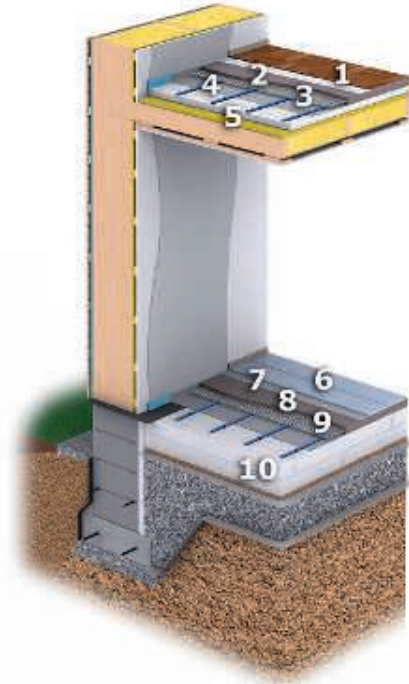

Pientalolattiat

Maanvarainen Pientalolattia – Lämpölattia tai Comfort Lämpölattia

TUOTTEET

1. Lattiapäällyste
2. Pintatasoite tarvittaessa
3. 50 mm webervetonit 130 CORE Comfort Plaano*
4. weberfloor 4945 Lasikuituverkko
5. EPS-lämmöneriste

* kosteiden tilojen kaadot tehdään erikseen

Maanvarainen ja välipohjarakenne – Lämpölattia tai Comfort Lämpölattia

TUOTTEET

1. Lattiapäällyste
2. Väh. 40 mm webervetonit 130 CORE Comfort Plaano*
3. webervetonit 4945 Lasikuituverkko
4. weberfloor 4940 Erotuskangas
5. EPS-lämmöneriste
6. Lattiapäällyste
7. Pintatasoite tarvittaessa
8. 50 mm webervetonit 130 CORE Comfort Plaano*
9. weberfloor 4945 Lasikuituverkko
10. EPS-lämmöneriste

* kosteiden tilojen kaadot tehdään erikseen

Ryömintätilainen alapohja – Comfort Lämpölattia

TUOTTEET

1. Lattiapäällyste
2. Pintatasoite tarvittaessa
3. webervetonit 130 CORE Comfort Plaano*
4. weberfloor 4945 Lasikuituverkko
5. EPS-lämmöneriste