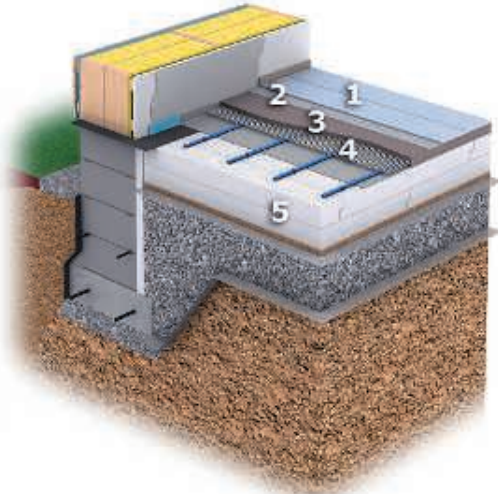

Pientalolattiat

Maanvarainen Pientalolattia – Lämpölattia tai Comfort Lämpölattia

TUOTTEET

1. Lattiapäällyste
2. Pintatasoite tarvittaessa
3. 50 mm webervetonit 130 CORE Comfort Plaano*
4. weberfloor 4945 Lasikuituverkko
5. EPS-lämmöneriste

* kosteiden tilojen kaadot tehdään erikseen

Maanvarainen ja välipohjarakenne – Lämpölattia tai Comfort Lämpölattia

TUOTTEET

1. Lattiapäällyste
2. Väh. 40 mm webervetonit 130 CORE Comfort Plaano*
3. webervetonit 4945 Lasikuituverkko
4. weberfloor 4940 Erotuskangas
5. EPS-lämmöneriste
6. Lattiapäällyste
7. Pintatasoite tarvittaessa
8. 50 mm webervetonit 130 CORE Comfort Plaano*
9. weberfloor 4945 Lasikuituverkko
10. EPS-lämmöneriste

* kosteiden tilojen kaadot tehdään erikseen

Ryömintätilainen alapohja – Comfort Lämpölattia

TUOTTEET

1. Lattiapäällyste
2. Pintatasoite tarvittaessa
3. webervetonit 130 CORE Comfort Plaano*
4. weberfloor 4945 Lasikuituverkko
5. EPS-lämmöneriste