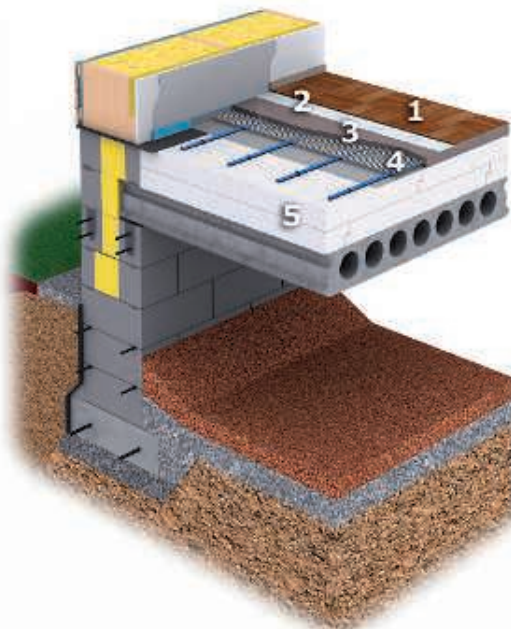

Pientalolattiat

Maanvarainen Pientalolattia – Lämpölattia tai Comfort Lämpölattia

TUOTTEET

1. Lattiapäällyste
2. Pintatasoite tarvittaessa
3. 50 mm webervetonit 130 CORE Comfort Plaano*
4. weberfloor 4945 Lasikuituverkko
5. EPS-lämmöneriste

* kosteiden tilojen kaadot tehdään erikseen

Maanvarainen ja välipohjarakenne – Lämpölattia tai Comfort Lämpölattia

TUOTTEET

1. Lattiapäällyste
2. Väh. 40 mm webervetonit 130 CORE Comfort Plaano*
3. webervetonit 4945 Lasikuituverkko
4. weberfloor 4940 Erotuskangas
5. EPS-lämmöneriste
6. Lattiapäällyste
7. Pintatasoite tarvittaessa
8. 50 mm webervetonit 130 CORE Comfort Plaano*
9. weberfloor 4945 Lasikuituverkko
10. EPS-lämmöneriste

* kosteiden tilojen kaadot tehdään erikseen

Ryömintätilainen alapohja – Comfort Lämpölattia

TUOTTEET

1. Lattiapäällyste
2. Pintatasoite tarvittaessa
3. webervetonit 130 CORE Comfort Plaano*
4. weberfloor 4945 Lasikuituverkko
5. EPS-lämmöneriste