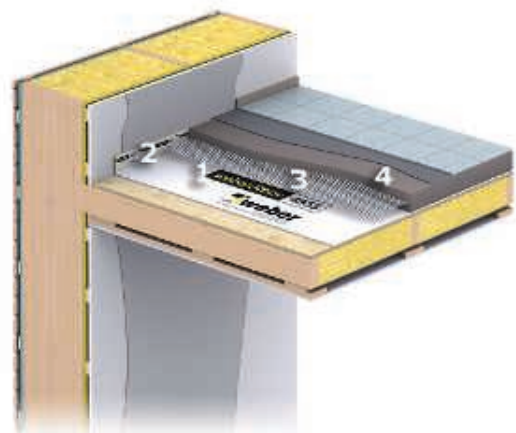

Pientalon välipohja

TUOTTEET

1. weberfloor 4955
2. weberfloor 4960
3. weberfloor 4945
4. webervetonit 130 core