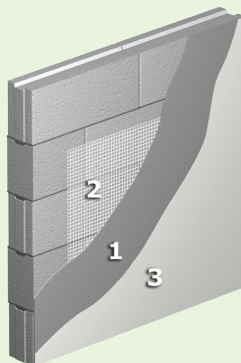

Käyttökohteet

Sisäseinien tasoitus kuivissa tiloissa

Alusta

Muurattu tiiliseinä

RATKAISUN EDUT

- Hyvä ratkaisu tiilialustojen tasoitukseen
- Sileä pinta pintakäsittelylle

Kuiva sisätila, harkkoseinä, normaali rasitus RL 01...03

TUOTTEET

1. weber TT+
2. weber Tasoiteverkko 2,5 mm
3. weber LR+

Käyttökohteet

Sisäseinien tasoitus kuivissa tiloissa

Alusta

Leca® harkko, betoniharkko

RATKAISUN EDUT

- Varma ratkaisu harkkoalustojen tasoitukseen
- Sileä pinta pintakäsittelylle