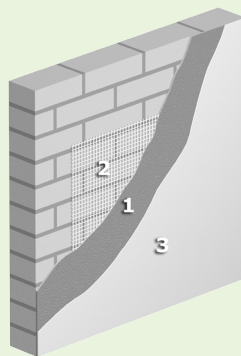

Sisäseinien tasoitusratkaisut

Kuiva sisätila, normaali rasitus RL 01...03

TUOTTEET

1. weber L
2. weber LR+

Käyttökohteet

Sisäseinien tasoitus kuivissa tiloissa

Alusta

Betoni, kevytbetoni

RATKAISUN EDUT

- Hyvä ratkaisu betonipintojen tasoitukseen
- Sileä pinta pintakäsittelylle

Kuiva sisätila, tiiliseinä, normaali rasitus RL 01...03

TUOTTEET

1. weber TT+
2. weber Tasoiteverkko 2,5 mm
3. weber LR+

Käyttökohteet

Sisäseinien tasoitus kuivissa tiloissa

Alusta

Muurattu tiiliseinä

RATKAISUN EDUT

- Hyvä ratkaisu tiilialustojen tasoitukseen
- Sileä pinta pintakäsittelylle

Kuiva sisätila, harkkoseinä, normaali rasitus RL 01...03